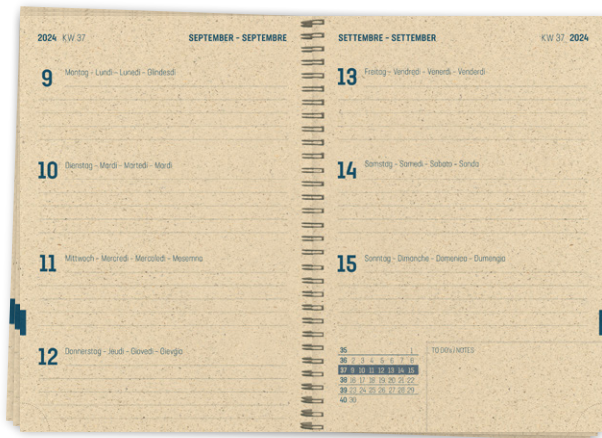

Erhältlich in der Ausführung:

Tagesagenda daily

- + 1 Tag pro Seite im Format A6+
- + 12 Monate von August 2023 bis Juli 2024
- + mit Stundeneinteilung von 08:00 bis 20:00 Uhr

Wochenagenda weekly

- + 1 Woche auf 2 Seiten in den Formaten A6+
- + 17 Monate von August 2023 bis Dezember 2024

Kraftpapier Heart
A6+ daily 500411.24

Kraftpapier Space
A6+ daily 500412.24

Kraftpapier Giraffe
A6+ weekly 500413.24

Kraftpapier Dots
A6+ weekly 500414.24

Schüleragenden Simplex 23/24

+ Made With Swiss Passion +

Schüleragenden **Graspapier**

- + Wire-O-Spiralbindung
- + Deckel aus ökologischem Graspapier
- + Gummizugverschlussband

Erhältlich in der Ausführung:

Wochenagenda weekly

- + 1 Woche auf 2 Seiten im Format A5 und A6+
- + 12 Monate von August 2023 bis Juli 2024