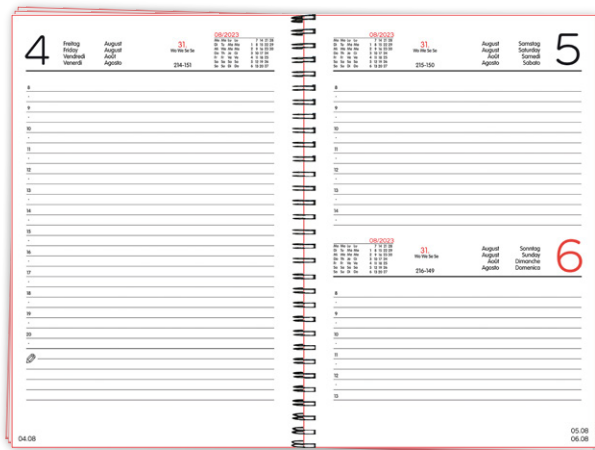

Schüleragenden **Teacher**

+ Wire-O-Spiralbindung

+ Farbiger PP-Deckel

Erhältlich in den Ausführungen:

Tagesagenda daily

+ 1 Tag pro Seite im Format A5

+ 12 Monate von August 2023 bis Juli 2024

+ mit Stundeneinteilung von 08:00 bis 20:00 Uhr